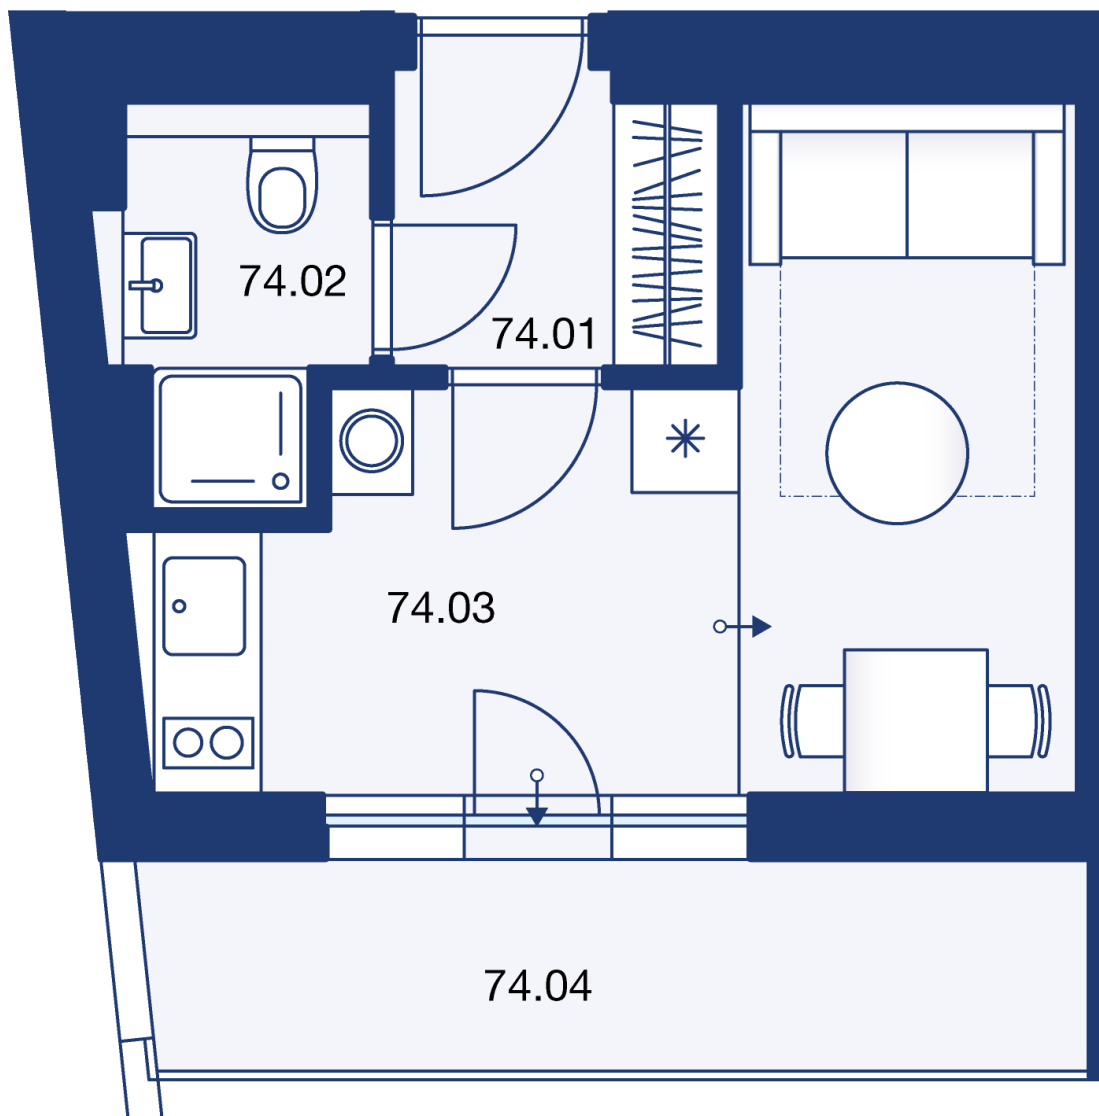

## ZÁKLADNÍ INFORMACE

ID nemovitosti	NDH74
Vlastnictví	osobní
Dispozice	ateliér
Podlaží	7/7
Orientace	S
Výtah	ano
Typ budovy	cihla
Stav jednotky	volný
Stav při předání	Shell&Core++

## VÝMĚRY

Svislé konstrukce	0,8 m <sup>2</sup>
<b>Podlahová plocha</b>	<b>21,3 m<sup>2</sup></b>
terasa	6,3 m <sup>2</sup>
Sklepní kóje	2,3 m <sup>2</sup>
<b>Celková plocha</b>	<b>30,7 m<sup>2</sup></b>