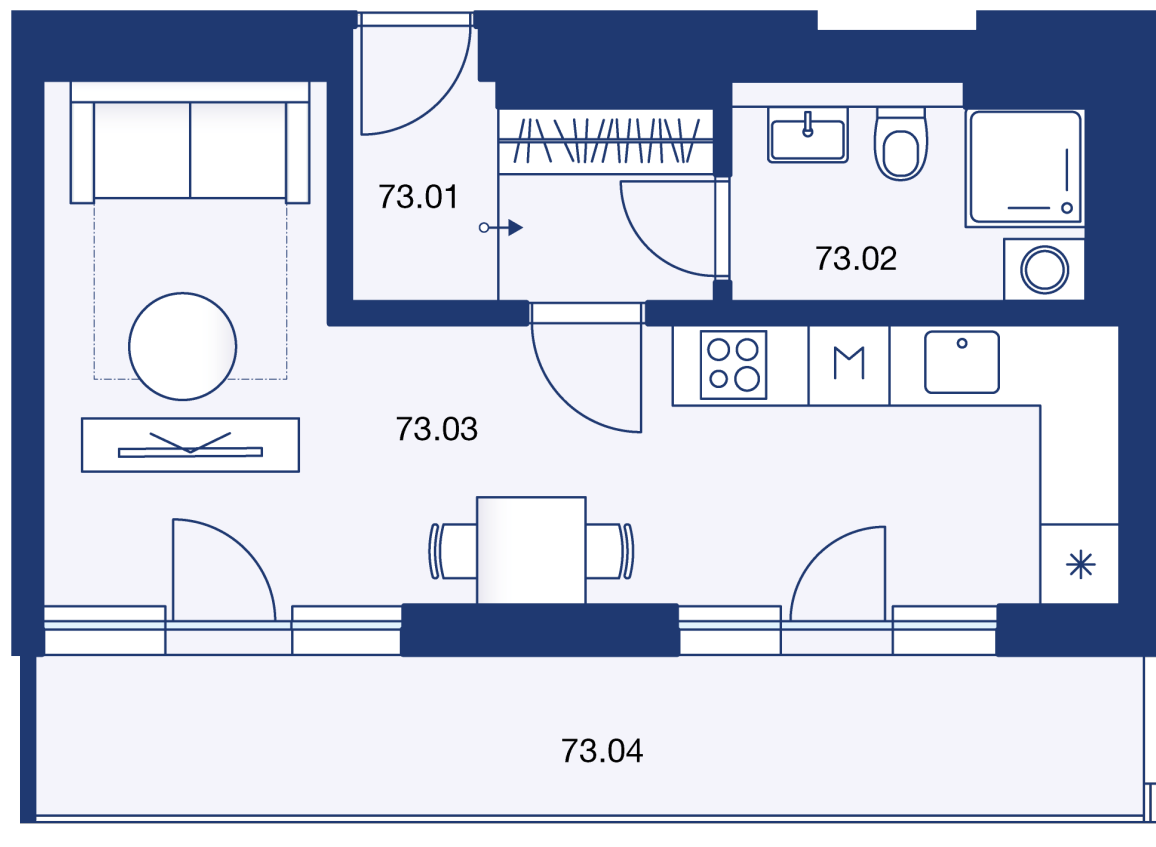

ZÁKLADNÍ INFORMACE

ID nemovitosti	NDH73
Vlastnictví	osobní
Dispozice	1+kk
Podlaží	7/7
Orientace	S
Výtah	ano
Typ budovy	cihla
Stav jednotky	volný
Stav při předání	Shell&Core++

VÝMĚRY

Svislé konstrukce	1,4 m ²
Podlahová plocha	31,7 m²
terasa	9,8 m ²
Sklepní kóje	3 m ²
Celková plocha	44,5 m²