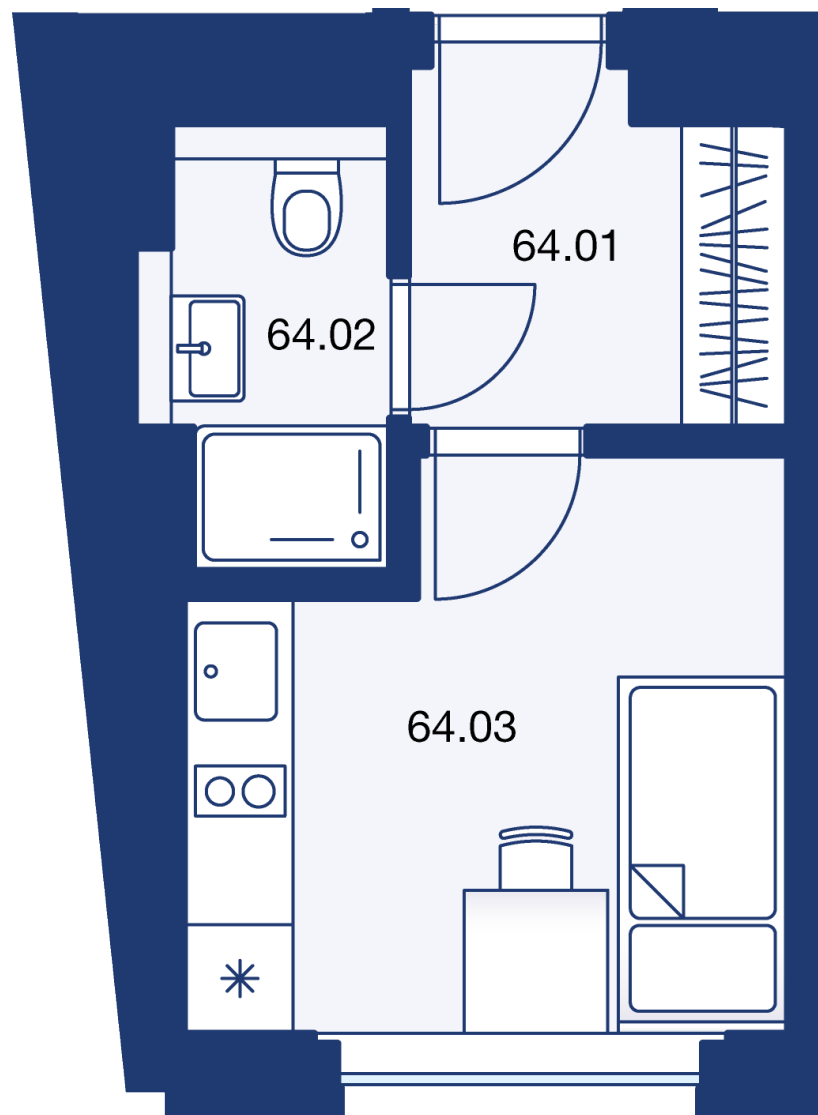

## ZÁKLADNÍ INFORMACE

ID nemovitosti	NDH64
Vlastnictví	osobní
Dispozice	ateliér
Podlaží	6/7
Orientace	S
Výtah	ano
Typ budovy	cihla
Stav jednotky	volný
Stav při předání	Shell&Core++

## VÝMĚRY

Svislé konstrukce	0,8 m <sup>2</sup>
<b>Podlahová plocha</b>	<b>18,2 m<sup>2</sup></b>
Sklepní kóje	2,2 m <sup>2</sup>
<b>Celková plocha</b>	<b>20,4 m<sup>2</sup></b>

Poznámka: Plochy jednotlivých místností jsou pouze orientační. Vyobrazená zařízení v plánech (nábytek, kuch. linka, el. spotřebice, atd.) nejsou součástí dodávky. Přesné parametry jsou specifikovány ve smlouvě. Developer si vyhrazuje právo na drobné úpravy. Případná změna dispozice nebo materiálů podléhá splnění obecně závazných stavebních a právních předpisů.