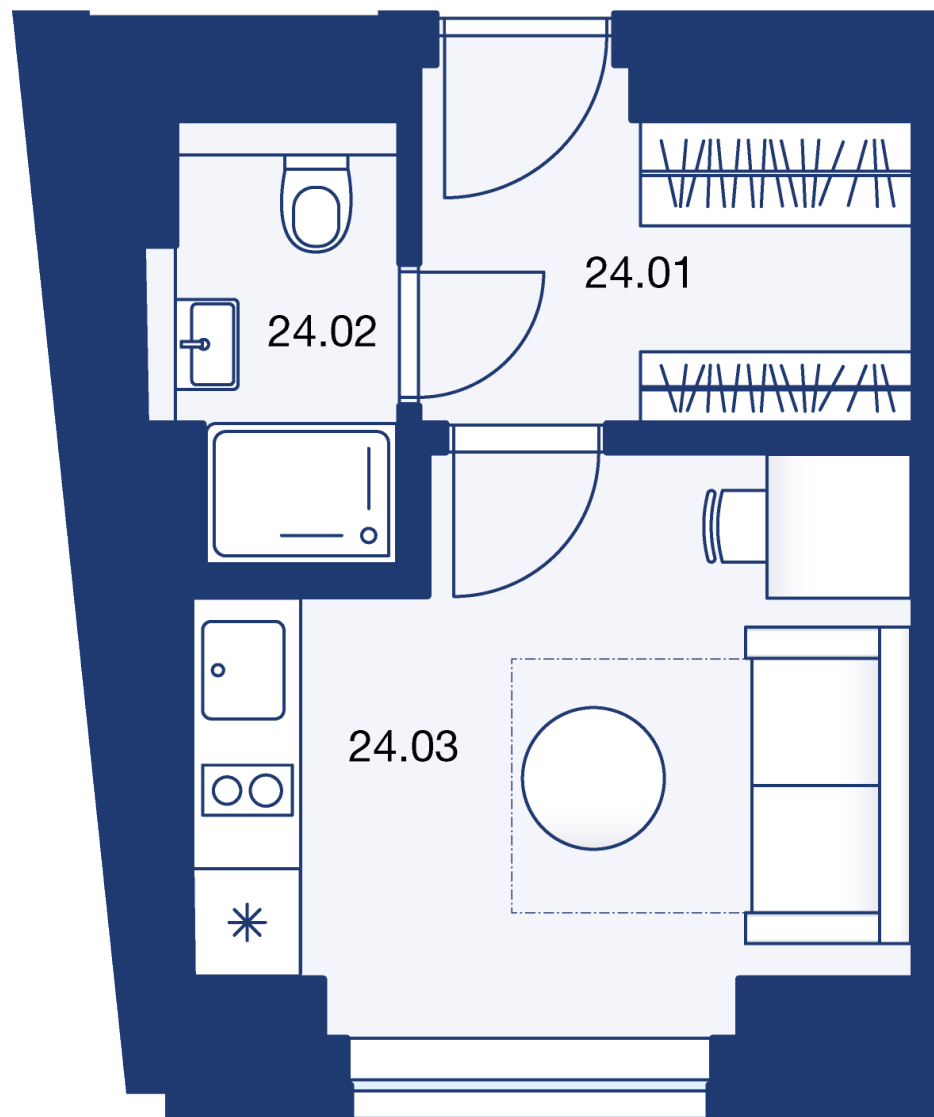

ZÁKLADNÍ INFORMACE

ID nemovitosti	NDH24
Vlastnictví	osobní
Dispozice	ateliér
Podlaží	2/7
Orientace	S
Výtah	ano
Typ budovy	cihla
Stav jednotky	volný
Stav při předání	Shell&Core++

VÝMĚRY

Svislé konstrukce	0,8 m ²
Podlahová plocha	21 m²
Sklepní kóje	1,4 m ²
Celková plocha	22,4 m²