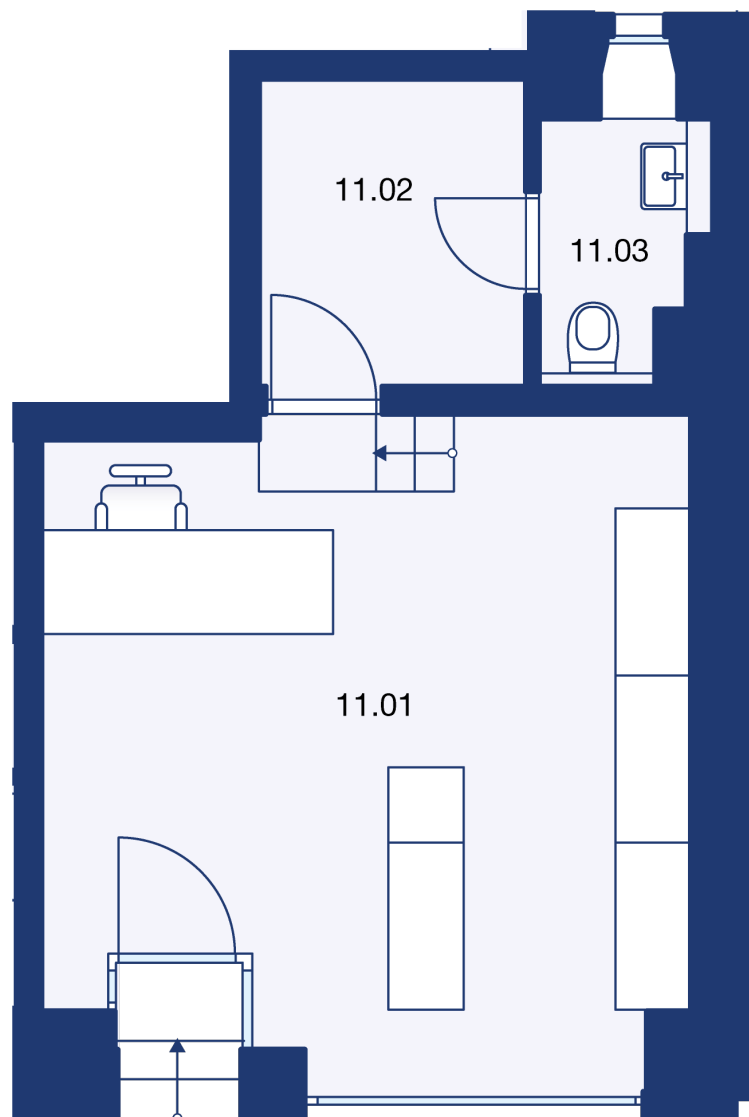

ZÁKLADNÍ INFORMACE

ID nemovitosti	NDH11
Vlastnictví	osobní
Dispozice	obchod
Podlaží	1/7
Orientace	S
Výtah	ano
Typ budovy	cihla
Stav jednotky	volný
Stav při předání	Shell&Core++

VÝMĚRY

Svislé konstrukce	0,5 m ²
Podlahová plocha	32,1 m²
Celková plocha	32,1 m²